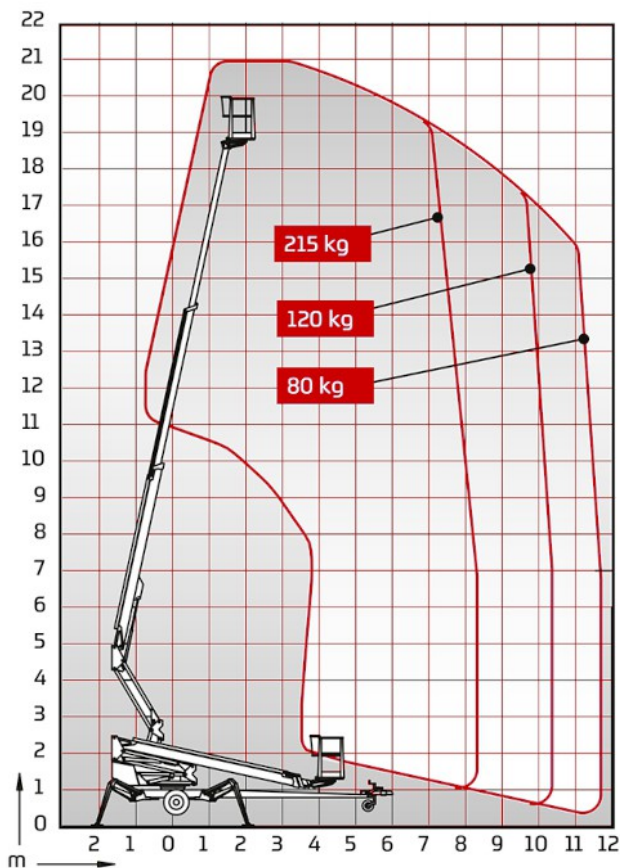

Datenblatt

DINO210XT

Highlights

Arbeitshöhe:	21m
Maximale seitliche Reichweite:	11,7m
Zuladung:	215kg
Gesamtgewicht:	2330kg
Antrieb:	230V
Fahrtrieb:	ja

Details

Länge:	7,55m
Breite:	1,92m
Höhe:	2,18m
Abstützbreite:	4,3m
Drehbereich:	360°
Korbdrehung:	2x45°
Plattformgröße:	1,3m x 0,70m
Ausschub:	nein